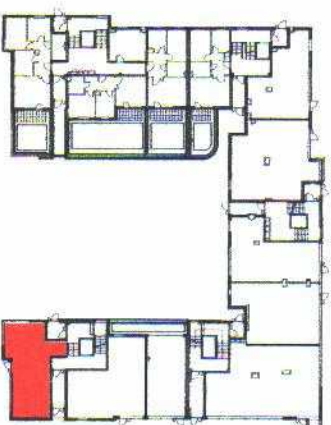

SPÓŁDZIELNIA MIESZKANIOWA
LOKATORSKO - WŁASNOŚCIOWA
ul. Jagiellońska 11 05-120 Legionowo

ZESPÓŁ ZABUDOWY MIESZKANIOWEJ
Z USŁUGAMI W PARTERZE I
GARAZAMI PODZIEMNYMI PRZY UL.
PIŁSUDSKIEGO RÓG KRÓLOWEJ
JADWIGI W LEGIONOWIE

FIRMA PROJEKTOWA
AKCENT Sp. z o.o.
ul. Gasiennicowa 10
www.fpa.pl ; biuro@fpa.pl

ul. marsz. Józefa Piłsudskiego

LOKALIZACJA

30	U8	68,01 m ²
NUMER BUDYNKU	NUMER LOKALU	POW. LOKALU

PARTER

TYP LOKALU USŁUGOWY