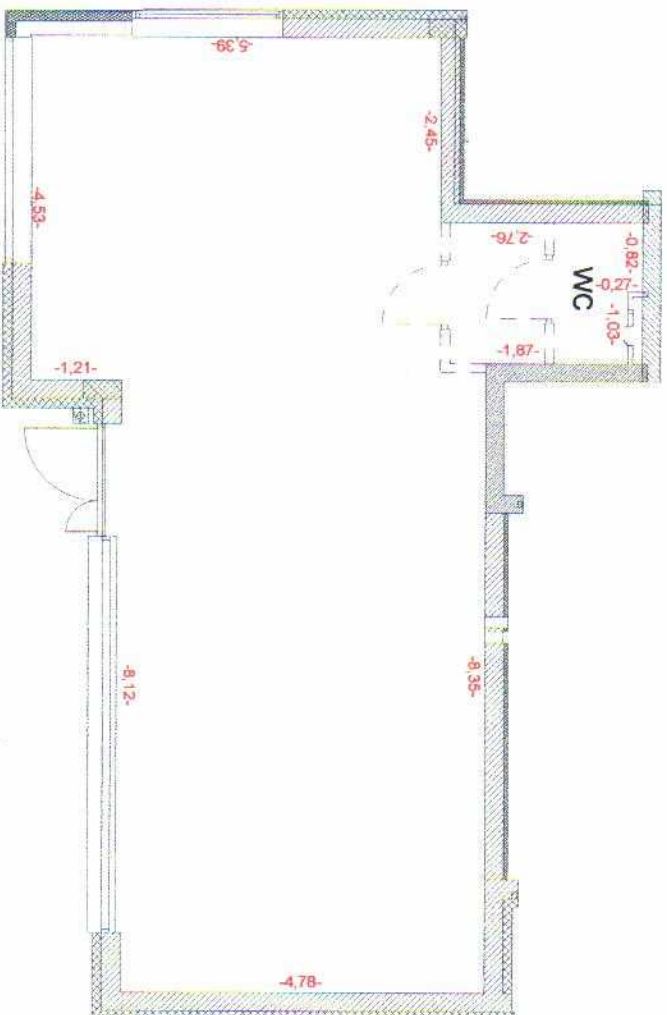

FIRMA PROJEKTOWA
AKCENT Sp. z o.o.
ul. Gasiennicowa 10
www.fpa.pl ; biuro@fpa.pl

ul. marsz. Józefa Piłsudskiego

LOKALIZACJA

30	U8	68,01 m ²
NUMER BUDYNKU	NUMER LOKALU	POW. LOKALU

PARTER

TYP LOKALU USŁUGOWY

SKALA 1:100

Uwagi:
Pomiaru powierzchni dokonano w stanie surowym.
Dokładność pomiaru +/- 1 cm.
wg. PN 70/B-02365

KOMPLEKSOWA OBSŁUGA INWESTYCJI
PUGIK Gólkowski Piotr
07-306 Brok
ul. Bizostowa 31
piugos@wp.pl
tel 603 519 534
01-780 Warszawa
ul. Broniewskiego 15A/28